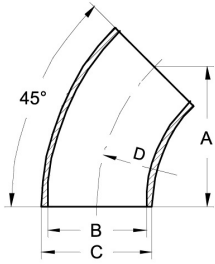

Schweißfittings DIN 11852

Art.Nr. EUR Art.Nr. EUR

Bogen 45° DIN 11852

DN	A	B	C	D	AISI304		AISI316L-1.4404	
10	17	10	13	26	538830	Anfrage	538930	6,40
15	23	16	19	35	538831	5,60	538931	6,80
20	27	20	23	40	538832	6,50	538932	7,50
25	34	26	29	50	538833	9,60	538933	9,80
32	37	32	35	55	538834	11,30	538934	11,90
40	41	38	41	60	538835	12,20	538935	12,80
50	48	50	53	70	538836	14,10	538936	14,90
65	55	66	70	80	533337	20,20	533437	22,50
80	62	81	85	90	533338	26,30	533438	40,80
100	69	100	104	100	533339	33,30	533439	47,30
125	131	125	129	187,5	533341	78,80	533441	90,10
150	157	150	154	225	533342	94,10	533442	Anfrage
200	300	200	204	300	533344	142,70	533444	Anfrage

Bogen 45° DIN 11852, lang

DN	A	B	C	D	E	AISI304		AISI316L-1.4404	
10	35,8	10	13	26	25	569030	Anfrage	569130	Anfrage
15	39,5	16	19	35	25	569031	Anfrage	569131	Anfrage
20	41,6	20	23	40	25	569032	Anfrage	569132	Anfrage
25	60,7	26	29	50	40	569033	Anfrage	569133	Anfrage
32	62,8	32	35	55	40	569034	Anfrage	569134	Anfrage
40	64,9	38	41	60	40	569035	Anfrage	569135	Anfrage
50	69	50	53	70	40	569036	Anfrage	569136	Anfrage
65	73,1	66	70	80	40	569037	Anfrage	569137	Anfrage
80	92,3	81	85	90	55	569038	Anfrage	569138	Anfrage
100	96,4	100	104	100	55	569039	Anfrage	569139	Anfrage
125	135,2	125	129	187,5	57,5	569041	Anfrage	569141	Anfrage

Bogen 90° DIN 11852

DN	A	B	C	D	AISI304		AISI316L-1.4404	
10	26	10	13	26	538630	Anfrage	538730	8,30
15	35	16	19	35	538631	7,50	538731	8,30
20	40	20	23	40	538632	7,50	538732	8,90
25	50	26	29	50	538633	12,30	538733	13,50
32	55	32	35	55	538634	14,20	538734	15,60
40	60	38	41	60	538635	15,10	538735	16,90
50	70	50	53	70	538636	17,50	538736	20,70
65	80	66	70	80	532137	28,90	532237	32,60
80	90	81	85	90	532138	44,40	532238	50,50
100	100	100	104	100	532139	56,90	532239	64,20
125	187,5	125	129	187,5	532141	114,80	532241	124,10
150	225	150	154	225	532142	120,50	532242	Anfrage
200	300	200	204	300	532144	204,30	532244	Anfrage